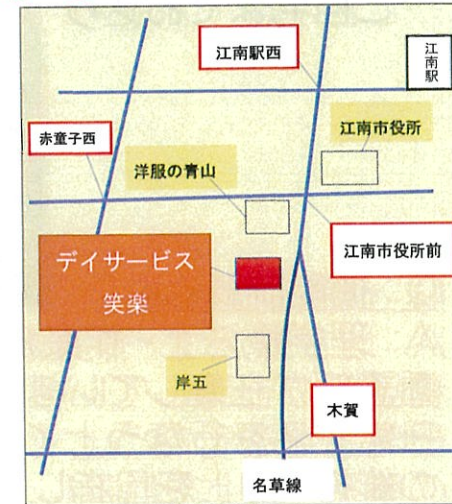

デイサービス 笑楽

広々とした
トイレ

浴槽
が2つ

大きな洗面台

☆お問い合わせ・ご相談は
お気軽にどうぞ☆

明るく開放的なフロア

カフェスペースで憩いの時間を

!見学やお試しが出来ます!

野菜・植物も
育てています

静かに休めるスペース

》》受付/8:00~17:00 月~金(土日を除く)

0587-53-7106

◆送迎地域

要介護：江南市全域、一宮市・岩倉市・大口町一部
要支援・総合事業：江南市のみ

〒483-8223 愛知県江南市赤童子町御宿61-1

デイサービス“笑楽”ってどんな所??