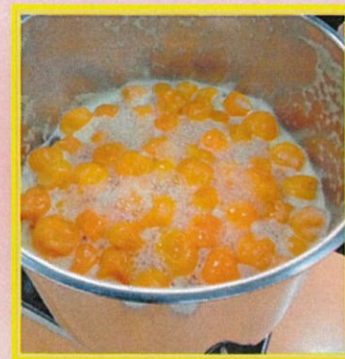

デイサービスでの様子

金柑シロップ作り

利用者様のご自宅でもとれた金柑を利用者様のご指導のもと、家では行ないにくいことを一緒に行ないました。