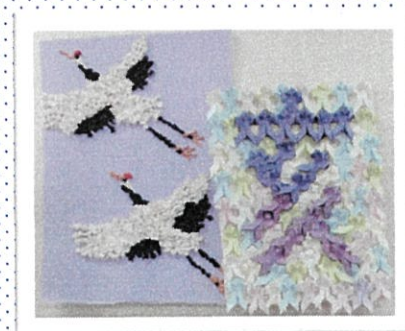

デイサービスでの様子

金柑シロップ作り

利用者様のご自宅でもとれた金柑を利用者様のご指導のもと、家では行ないにくいことを一緒に行ないました。

焼きドーナツ

ドーナツが食べたという声があり、カロリーなども考え、焼いて行える物をみんなで行ないました。

12月クリスマス会

1月すいとん作り・正月

12月はバイキング
を行ったり、
クリスマスケーキ
をテーブルごとに
作り、みんなで楽
しく食べました。