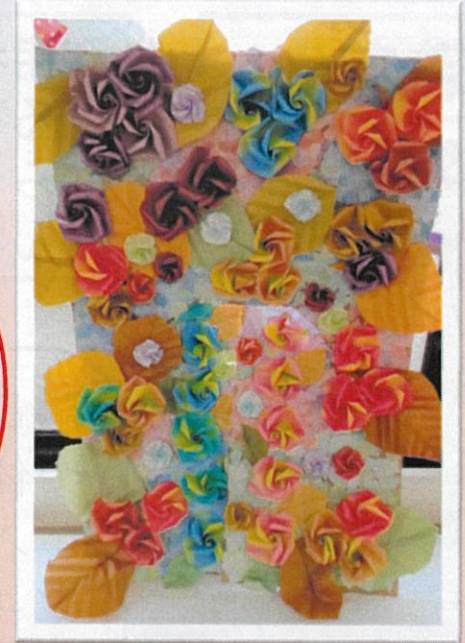

男性と女性で分かれて、
金魚すくいや的当てで
競いました。
みんなで炭坑節を踊ったり、
浴衣に着替える方も
見えました。

笑樂園芸

利用者様が大根や
じゃがいもを植えてくれました。
モロヘイヤの収穫を行ないました。

今月の作品

バラは
色とりどりの
折り紙で折り、
みなさんが
作ってくれま
した。

お試し、見学、随時受付をしていますので、
お気軽にご相談ください。

デイサービス笑楽
愛知県江南市赤童子町御宿61番地1
TEL:0587-53-7106
FAX:0587-53-7107