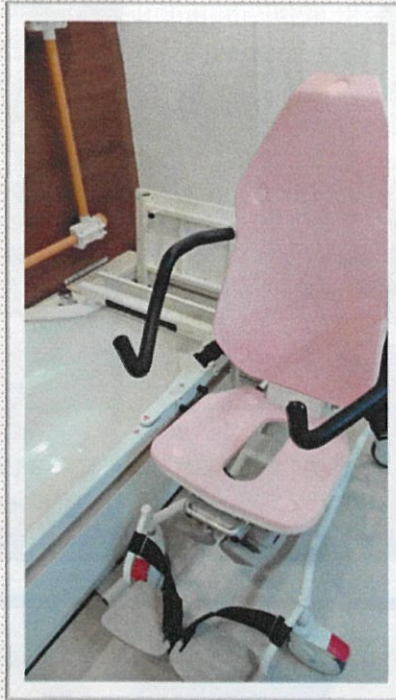

・居宅内介助や送迎時のお困りについてもご相談ください。

デイサービス笑楽
愛知県江南市赤童子町御宿61-1
TEL：0587-53-7106
FAX：0587-53-7107

笑楽園芸

すいかができました！

この夏は、ひまわりも
咲きました！！！！
今は、茄子、キュウリ、
モロヘイヤなどがあります。

ご利用者さんが
ひまわりを作っ
てくれました。

現在も夏祭り、秋に向け
て、いろいろなものを作
成しています。

デイサービス笑楽
愛知県江南市赤童子町御宿61-1
TEL：0587-53-7106
FAX：0587-53-7107

7月 流しそうめん スイカ割り

そうめん、トマト、ゼリー、さくらんぼなどを流して、みなさんにとっていただきました。立ったりもしながら、お腹いっぱい食べていただきました。

リフトを導入しました。
吊り上げではないので怖くはありません。
実際に見に来ていただくと幸いです。

笑楽農園

台風の中も倒れずに、
キュウリが少しずつ
実をつけ、遅咲きの
アサガオが顔を出し
ました。