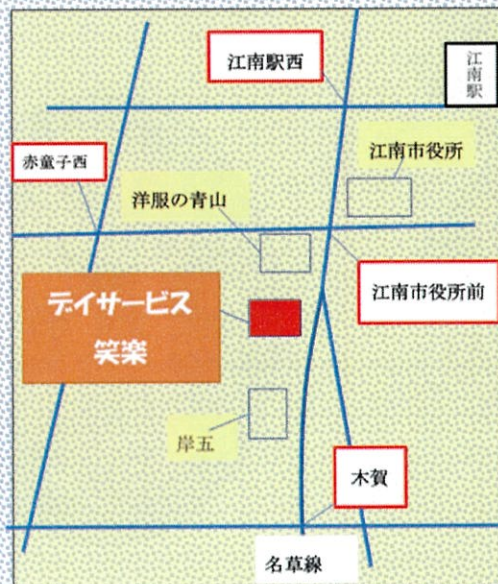

レタス

お試し、見学、随時受付をしていますので、お気軽にご相談ください。

デイサービス笑楽
愛知県江南市赤童子町
御宿61番地1
TEL:0587-53-7106
FAX:0587-53-7107

運動会

10月は運動会を行ないました。物運びリレーやパン食い競争にちなんだ、お菓子食い競争を紅白に分かれて行ないました。レクリエーションでも玉入れなど運動会を意識した取り組みを行ないました。

みんなで、いなり寿司を作ったりして、昼食もおいしく召し上がりました。

レクリエーション おやつレク

栗きんとん

いも餅

レクリエーションでは、まず体操などを行ない、体をほぐしたり、レクリエーションで使う部分の筋トレを行なったりします。

レクリエーションの内容は記録を狙ったりする事や個人戦で競ってもらったり、時には団体戦で職員も参加して、釣りゲームやボール投げ、野球ゲームなどを行なっています。

笑楽 文化祭

今回は利用者さんたちと一緒にお昼に食べる豚汁を作り、午後からはゲームを行ないました。女性陣の包丁を使う手際が良かったり、男性陣の声かけもあり、おいしくつくることが出来ました。

お試し、見学、随時受付をしていますので、お気軽にご相談ください。

デイサービス笑楽
愛知県江南市赤童子町
御宿61番地1
TEL:0587-53-7106
FAX:0587-53-7107

笑楽園芸

ブロッコリーやレタス、大根やかぶらをプランターで少しずつではありますが、成長している姿があります。芽が出てきたりすることで、喜びを感じながら一緒に行なっています。

今月の作品や壁飾り

ツリーや雪だるまは紙を折り曲げたいしながら、少し凹凸が出るように作品を作り、クリスマスに向けて、デイサービスの雰囲気を作ってくれています。