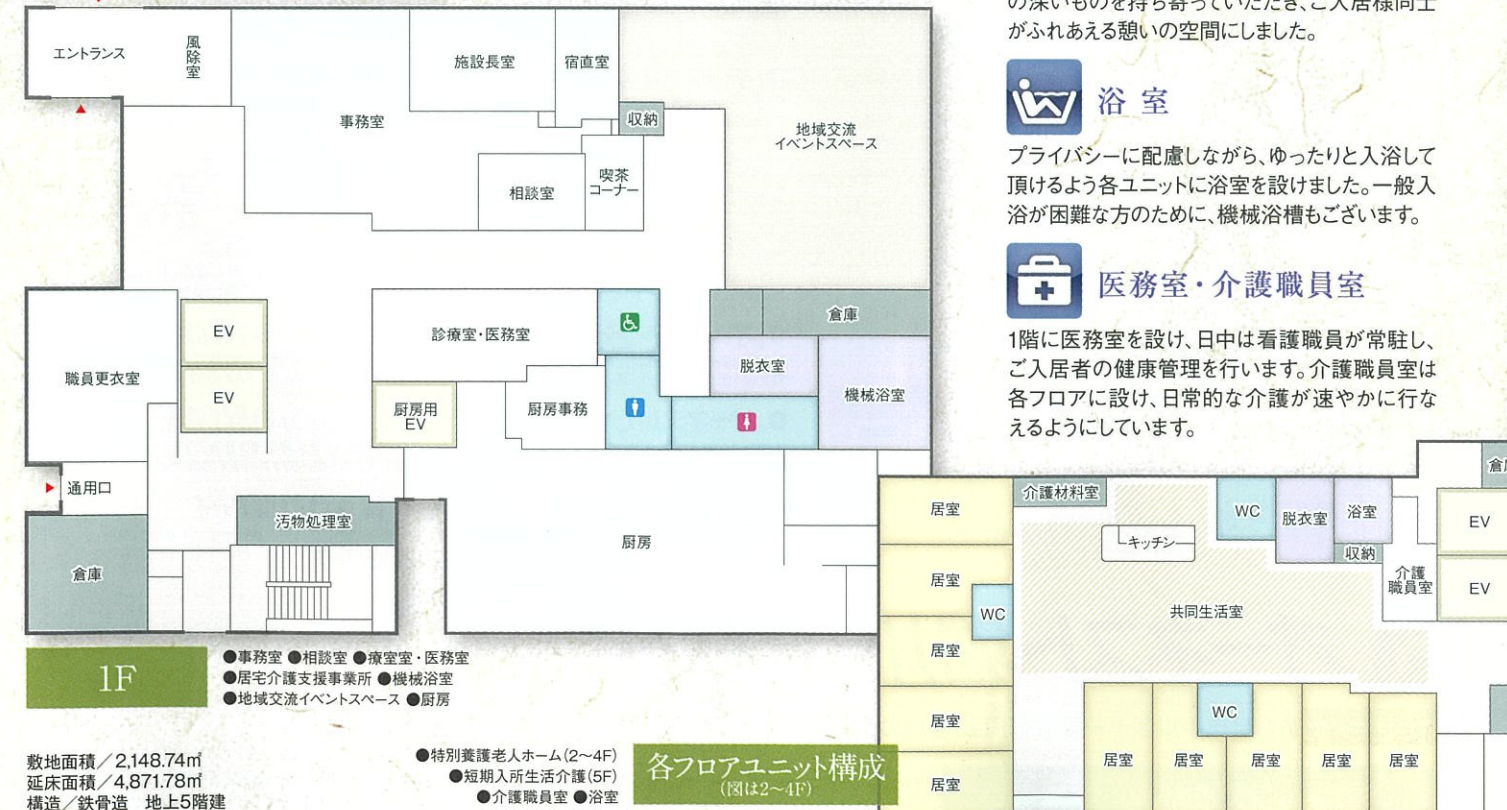

浴室

プライバシーに配慮しながら、ゆったりと入浴して頂けるよう各ユニットに浴室を設けました。一般入浴が困難な方のために、機械浴槽もございます。

医務室・介護職員室

1階に医務室を設け、日中は看護職員が常駐し、ご入居者の健康管理を行います。介護職員室は各フロアに設け、日常的な介護が速やかに行なえるようにしています。

ご提供できるサービス

特別養護老人ホーム【ユニット型】

対象／要介護3~5の方
利用定員／100名
生活／自分では日常生活の維持が困難な高齢者に必要な介助・介護又は支援を行い「明るく楽しく元気に」生活が出来るよう全力を尽くします。
健康管理／看護師を中心にご入居者の状態を日々の確に把握して、嘱託医・協力病院との連携を図り、疾病の予防に努めます。

居宅介護支援事業所

援助が必要な高齢者やそのご家族に対し介護認定の手続きや介護サービスの計画(ケアプラン)の作成、サービス提供票作成など、居宅介護に関する相談・支援を行います。

短期入所生活介護事業所【併設ユニット型】

※介護予防短期入所者生活介護を含む

対象／要支援1、2及び要介護1~5の方
利用定員／19名
生活／特別養護老人ホームと同様の介助・介護又は支援を行い「明るく楽しく元気に」生活が出来るよう全力を尽くします。
健康管理／ご利用時に身体状況について把握を行い、嘱託医・協力病院あるいはかかりつけ医との連携を図り、対応いたします。

お申し込み方法

敷地面積 / 2,148.74㎡
延床面積 / 4,871.78㎡
構造 / 鉄骨造 地上5階建

●特別養護老人ホーム(2~4F)
●短期入所生活介護(5F)
●介護職員室 ●浴室

各フロアユニット構成
(図は2~4F)

現地までのご案内

■周辺拡大図

交通

市営地下鉄名港線を
ご利用の場合