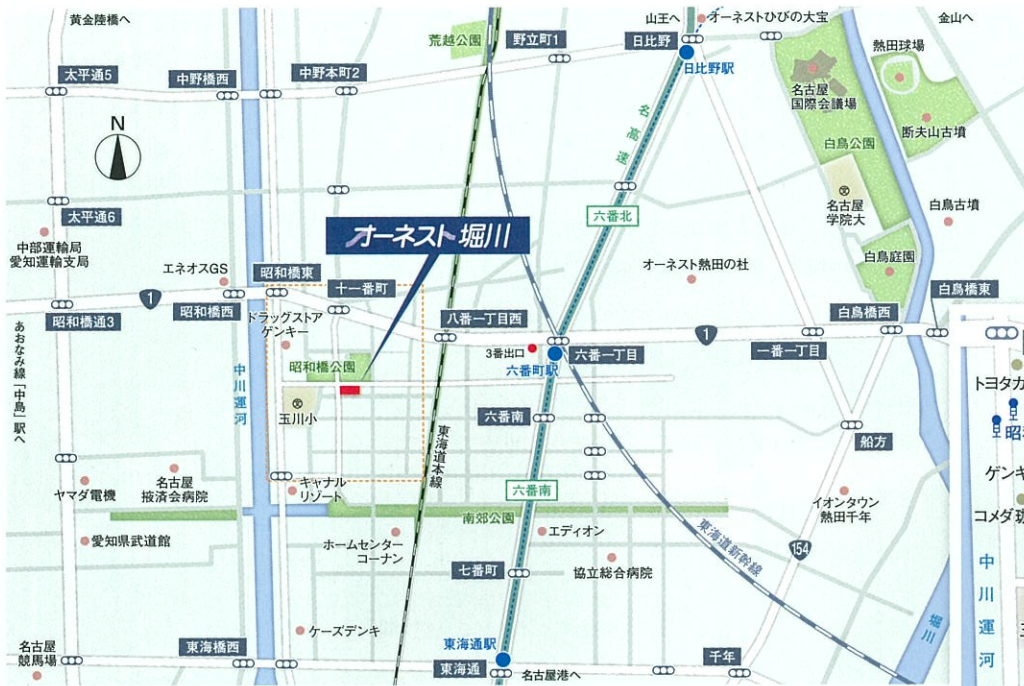

現地までのご案内

交通

市営地下鉄名港線を
ご利用の場合

地下鉄名港線「六番町」駅3番出口近く、市バス「六番町」6番バス停より「幹神宮2」系統に
乗車、「十一番町」バス停下車(1区間)、南方面に徒歩約4分。
または、「六番町」駅3番出口より、西方面へ徒歩約10分。(昭和橋公園南、玉川小学校東)

名古屋臨海高速鉄道
(あおなみ線)をご利用の場合

あおなみ線「中島」駅出口近く、国道1号線側、市バス「中島駅」1番バス停より「幹神宮2」
系統に乗車、「十一番町」バス停下車、最寄りの信号を渡り、南方面に徒歩約7分。

紫水会グループのご案内

私たち「紫水会」が考える施設の日常生活は、ご入居された皆様が今までと変わらない家庭生活や地域社会の延長として過ごしながら、出会いや趣味などの新しい喜びを見いだせる「心のケア」を目指していきます。

中京圏

① オーネスト鳴海

〒458-0801 名古屋市緑区鳴海町下汐田77番地3
TEL (052) 621-1133 FAX (052) 621-6699

② オーネスト小牧台

〒485-0801 小牧市大字大山字岩次208番地7
TEL (0568) 47-1300 FAX (0568) 47-1800

③ オーネスト戸田川

〒454-0964 名古屋市中区川富永四丁目266番地
TEL (052) 309-3339 FAX (052) 309-5900

④ オーネスト熱田の杜

〒456-0052 名古屋市熱田区二番一丁目5番8号
TEL (052) 678-3388 FAX (052) 678-3322

⑤ オーネスト桃花林

〒485-0822 小牧市大字上末字道場580番地1
TEL (0568) 78-3300 FAX (0568) 78-3395

⑥ オーネスト紫の郷

〒454-0964 名古屋市熱田区富永四丁目278番地
TEL (052) 309-3331 FAX (052) 309-3337

⑦ オーネスト千の音

〒454-0971 名古屋市中川区富田大字千音寺字下川西833
TEL (052) 439-0333 FAX (052) 439-0334

⑧ オーネスト名城

〒462-0846 名古屋市北区名城三丁目2番12号
TEL (052) 915-3330 FAX (052) 915-3331

⑨ オーネストひびの大宝

〒456-0062 名古屋市熱田区大宝一丁目1番3号
TEL (052) 682-0333 FAX (052) 682-0313

⑩ オーネスト波の花

〒459-8001 名古屋市緑区大高町下塩田32番地1
TEL (052) 621-3331 FAX (052) 621-3338

⑪ オーネスト希望

〒468-0001 名古屋市天白区植田山二丁目101番地
TEL (052) 781-3337 FAX (052) 781-3373

⑫ オーネスト成増

〒175-0094 東京都板橋区成増四丁目29番7号
TEL (03) 6904-3831 FAX (03) 6904-3837

⑬ オーネスト名西

〒451-0064 名古屋市西区名西二丁目38番52号
TEL (052) 523-3331 FAX (052) 523-3335

⑭ オーネスト堀川

〒454-0056 名古屋市中川区十一番町4丁目5番地の1
TEL (052) 651-8338 FAX (052) 651-8330

⑮ オーネスト神穂

〒467-0847 名古屋市瑞穂区神穂町5番10号
TEL (052) 602-8008 FAX (052) 602-8866

⑯ オーネスト杜若

〒448-0835 刈谷市港町六丁目33番地
TEL (0566) 91-3366 FAX (0566) 91-3883

⑰ すみれ保育園

〒454-0963 名古屋市中川区水里三丁目48番地
TEL (052) 301-0011 FAX (052) 301-0012

⑱ 千音寺すみれ保育園