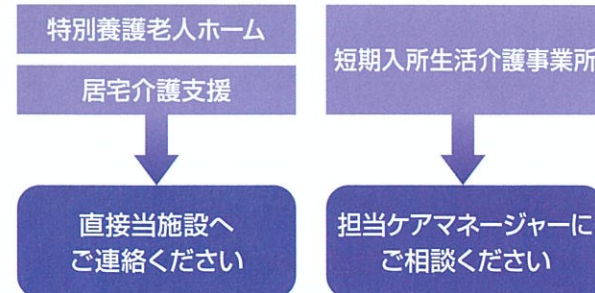

お申し込み方法

敷地面積 / 2,148.74㎡
延床面積 / 4,871.78㎡
構造 / 鉄骨造 地上5階建

●特別養護老人ホーム(2~4F)
●短期入所生活介護(5F)
●介護職員室 ●浴室

各フロアユニット構成
(図は2~4F)