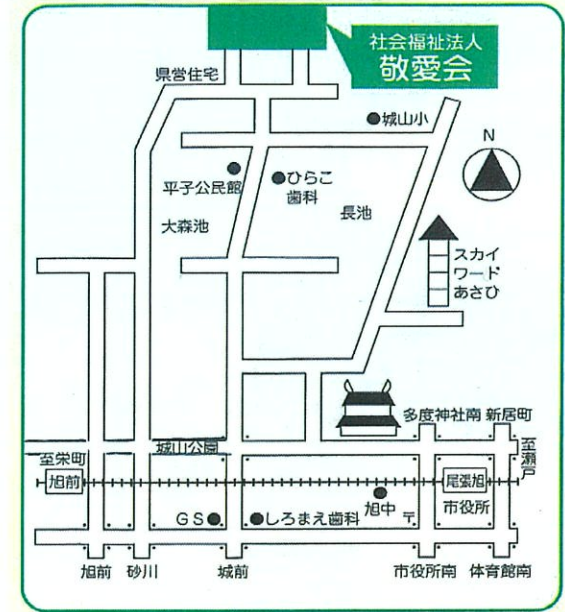

### 地域包括支援センター

尾張旭市の委託を受けて、在宅で介護される  
際の各種ご相談に応じます

ウッドデッキでは鮎や秋刀魚を  
焼き、夏には流しそうめんを  
企画しています

お風呂  
寝たままで安心して入れます  
大きなお湯船でゆったりと入浴

交通アクセス

- 公共交通機関  
名鉄瀬戸線尾張旭駅より車で5分  
旭前駅より車で5分
- 自動車  
瀬戸街道 城前交差点 北へ3分  
城山街道 城山公園交差点 北へ2分